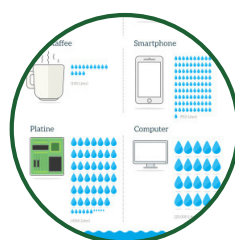

ENERGIE SPUEREN

op der Gemeng

Energie [light]

reloaded!

LES CHOIX

ENVISAGER UNE ALTERNATIVE - EPARGNER DE L'ENERGIE ET DE L'EAU - AGIR DE FACON DURABLE

MANIFESTATIONS

- Représentent une lourde charge environnementale et une haute consommation de ressources
- Le guide 'Green Events' montre des alternatives: www.oekozeniter.lu

EAU VIRTUELLE

- Représente la quantité d'eau nécessaire pour un produit, y inclus la consommation cachée
- Bien documenté à l'expo Themaqua (SES à Koerich)
- <https://goo.gl/images/pdZjEg>

RECYCLER

- Au mieux: Refuse, Reduce, Re-use - sinon Recycle!
- Une condition au recyclage correct est le bon tri : www.sdk.lu