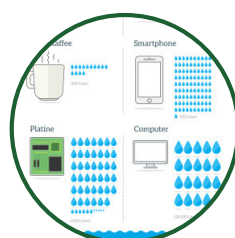

### MANIFESTATIONS

- Représentent une lourde charge environnementale et une haute consommation de ressources
- Le guide 'Green Events' montre des alternatives: [www.oekozeniter.lu](http://www.oekozeniter.lu)

### EAU VIRTUELLE

- Représente la quantité d'eau nécessaire pour un produit, y inclus la consommation cachée
- Bien documenté à l'expo Themaqua (SES à Koerich)
- <https://goo.gl/images/pdZjEg>